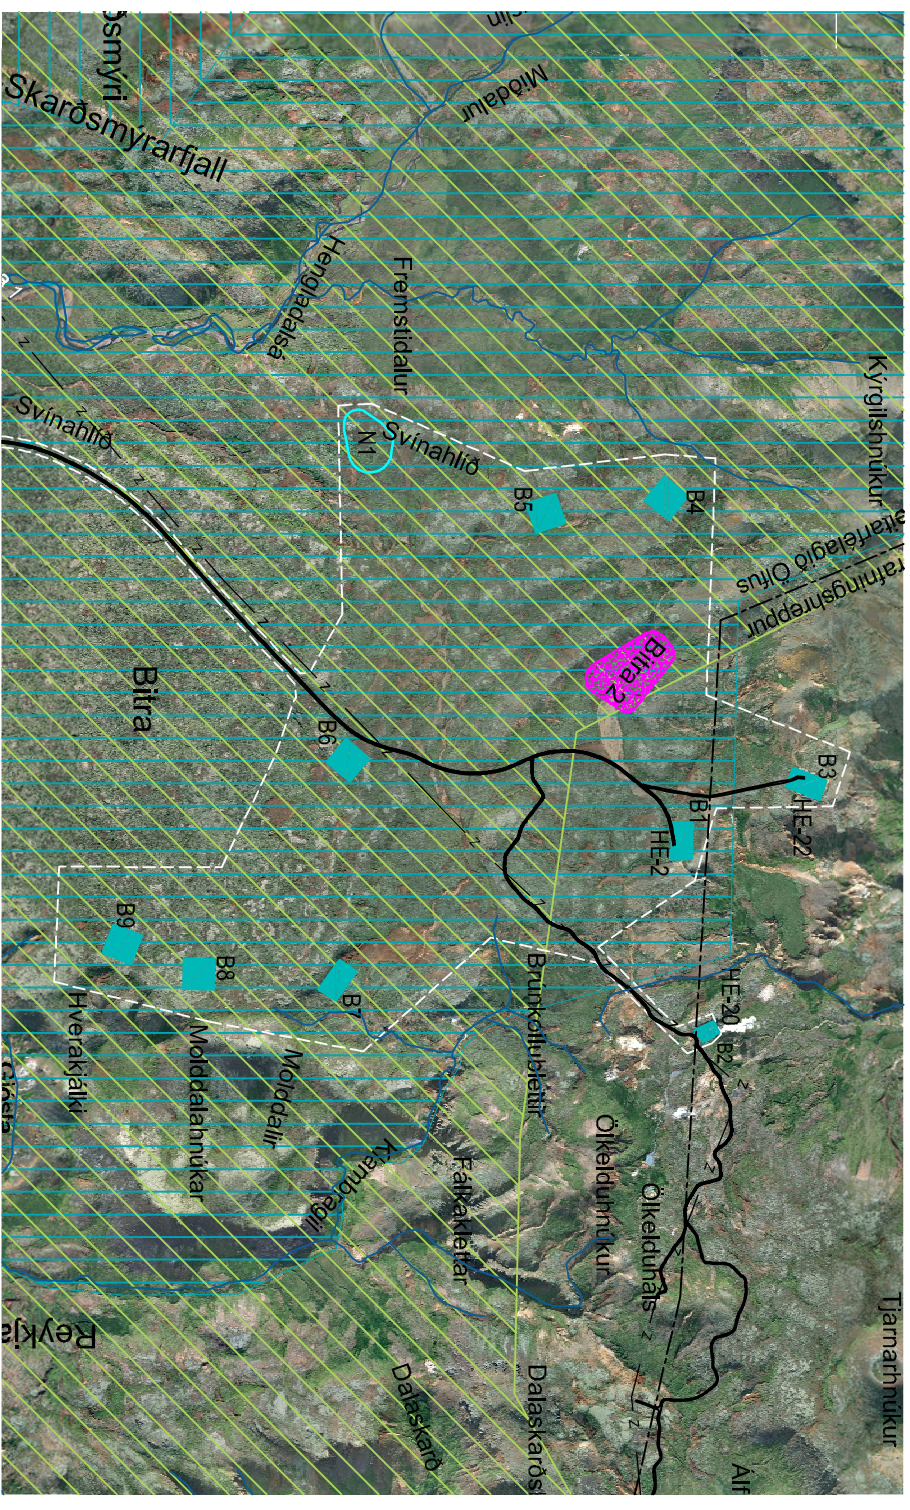

FRAMKVÆMDAKOSTUR 1

FRAMKVÆMDAKOSTUR 2

FRAMKVÆMDAKOSTUR 3

FRAMKVÆMDAKOSTUR 4

- Niðurefnissvæði kostur II
- Frámkvæmdakostir stöðvarhúss
- Fyrirhugadur byggingaetur
- Stöðvarhúss
- Núverandi vegskólar
- Háspennulína Landsnets núverandi
- Vahnatar
- Frámkvæmdasvæði
- Bortefjur

- Vatnsvend
- Fjarvsvæði
- Vatnsvend
- Grannsvæði
- Náttúrunjaskrá

KORT 19
BITRUVIRKJUN
FRAMKVÆMDAKOSTIR - 1, 2, 3 og 4
VSO RÁÐGJÖF