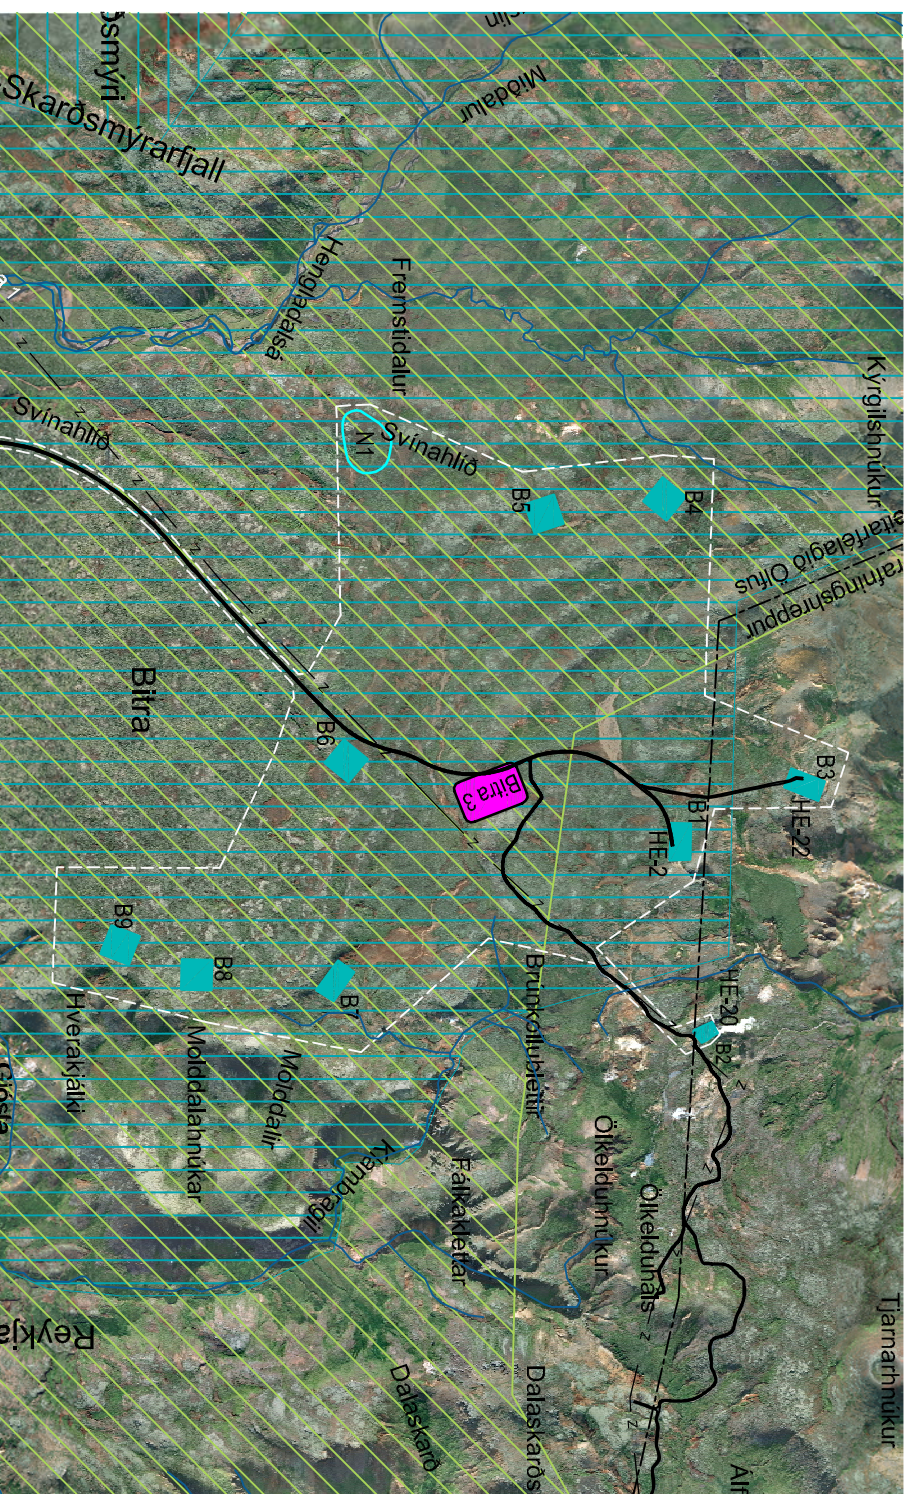

FRAMKVÆMDAKOSTUR 1

FRAMKVÆMDAKOSTUR 2

FRAMKVÆMDAKOSTUR 3

FRAMKVÆMDAKOSTUR 4

- Niðurefnissvæði kostur II
- Frámkvæmdakostir stöðvarhúss
- Fyrirhugadur byggingaetur
- Stöðvarhúss
- Núverandi vegskólar
- Háspennulína Landsnets núverandi
- Vahnatar
- Frámkvæmdasvæði
- Bortefjur

- Vatnsvend
- Fjarvsvæði
- Vatnsvend
- Grannsvæði
- Náttúrunjaskrá

KORT 19
BITRUVIRKJUN
FRAMKVÆMDAKOSTIR - 1, 2, 3 og 4
VSO RÁÐGJÖF