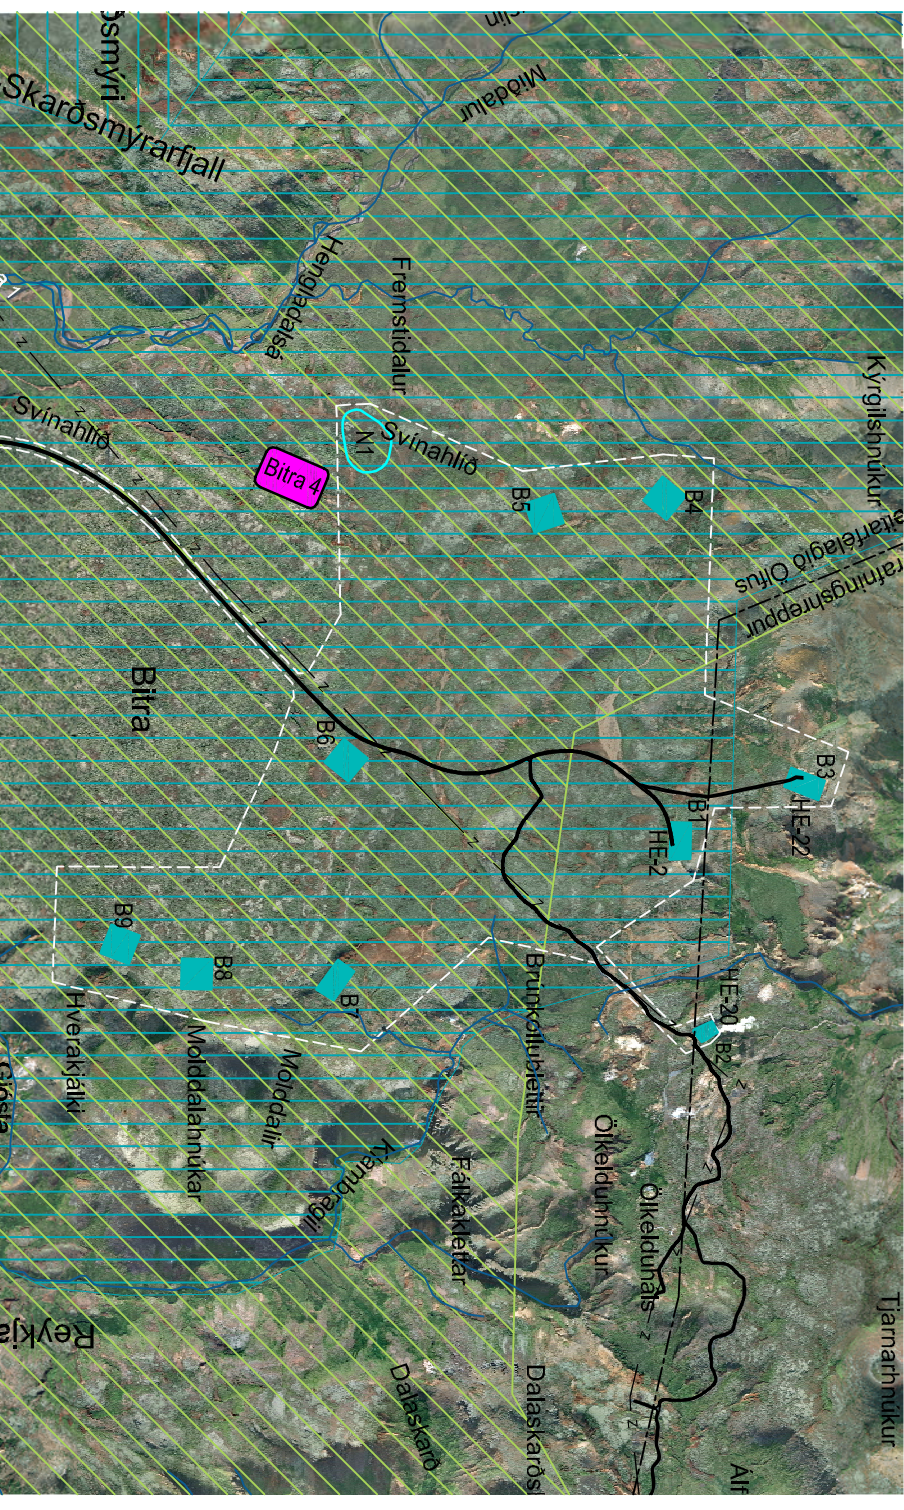

FRAMKVÆMDAKOSTUR 1

FRAMKVÆMDAKOSTUR 2

FRAMKVÆMDAKOSTUR 3

FRAMKVÆMDAKOSTUR 4

- Niðurefnissvæði kostur II
- Frámkvæmdakostir stöðvarhúss
- Fyrirhugadur byggingaetur
- Stöðvarhúss
- Núverandi vegskólar
- Háspennulína Landsnets núverandi
- Vahnatar
- Frámkvæmdasvæði
- Bortefjur

- Vatnsvend
- Fjarvsvæði
- Vatnsvend
- Grannsvæði
- Náttúrunjaskrá

KORT 19
BITRUVIRKJUN
FRAMKVÆMDAKOSTIR - 1, 2, 3 og 4
VSO RÁÐGJÖF